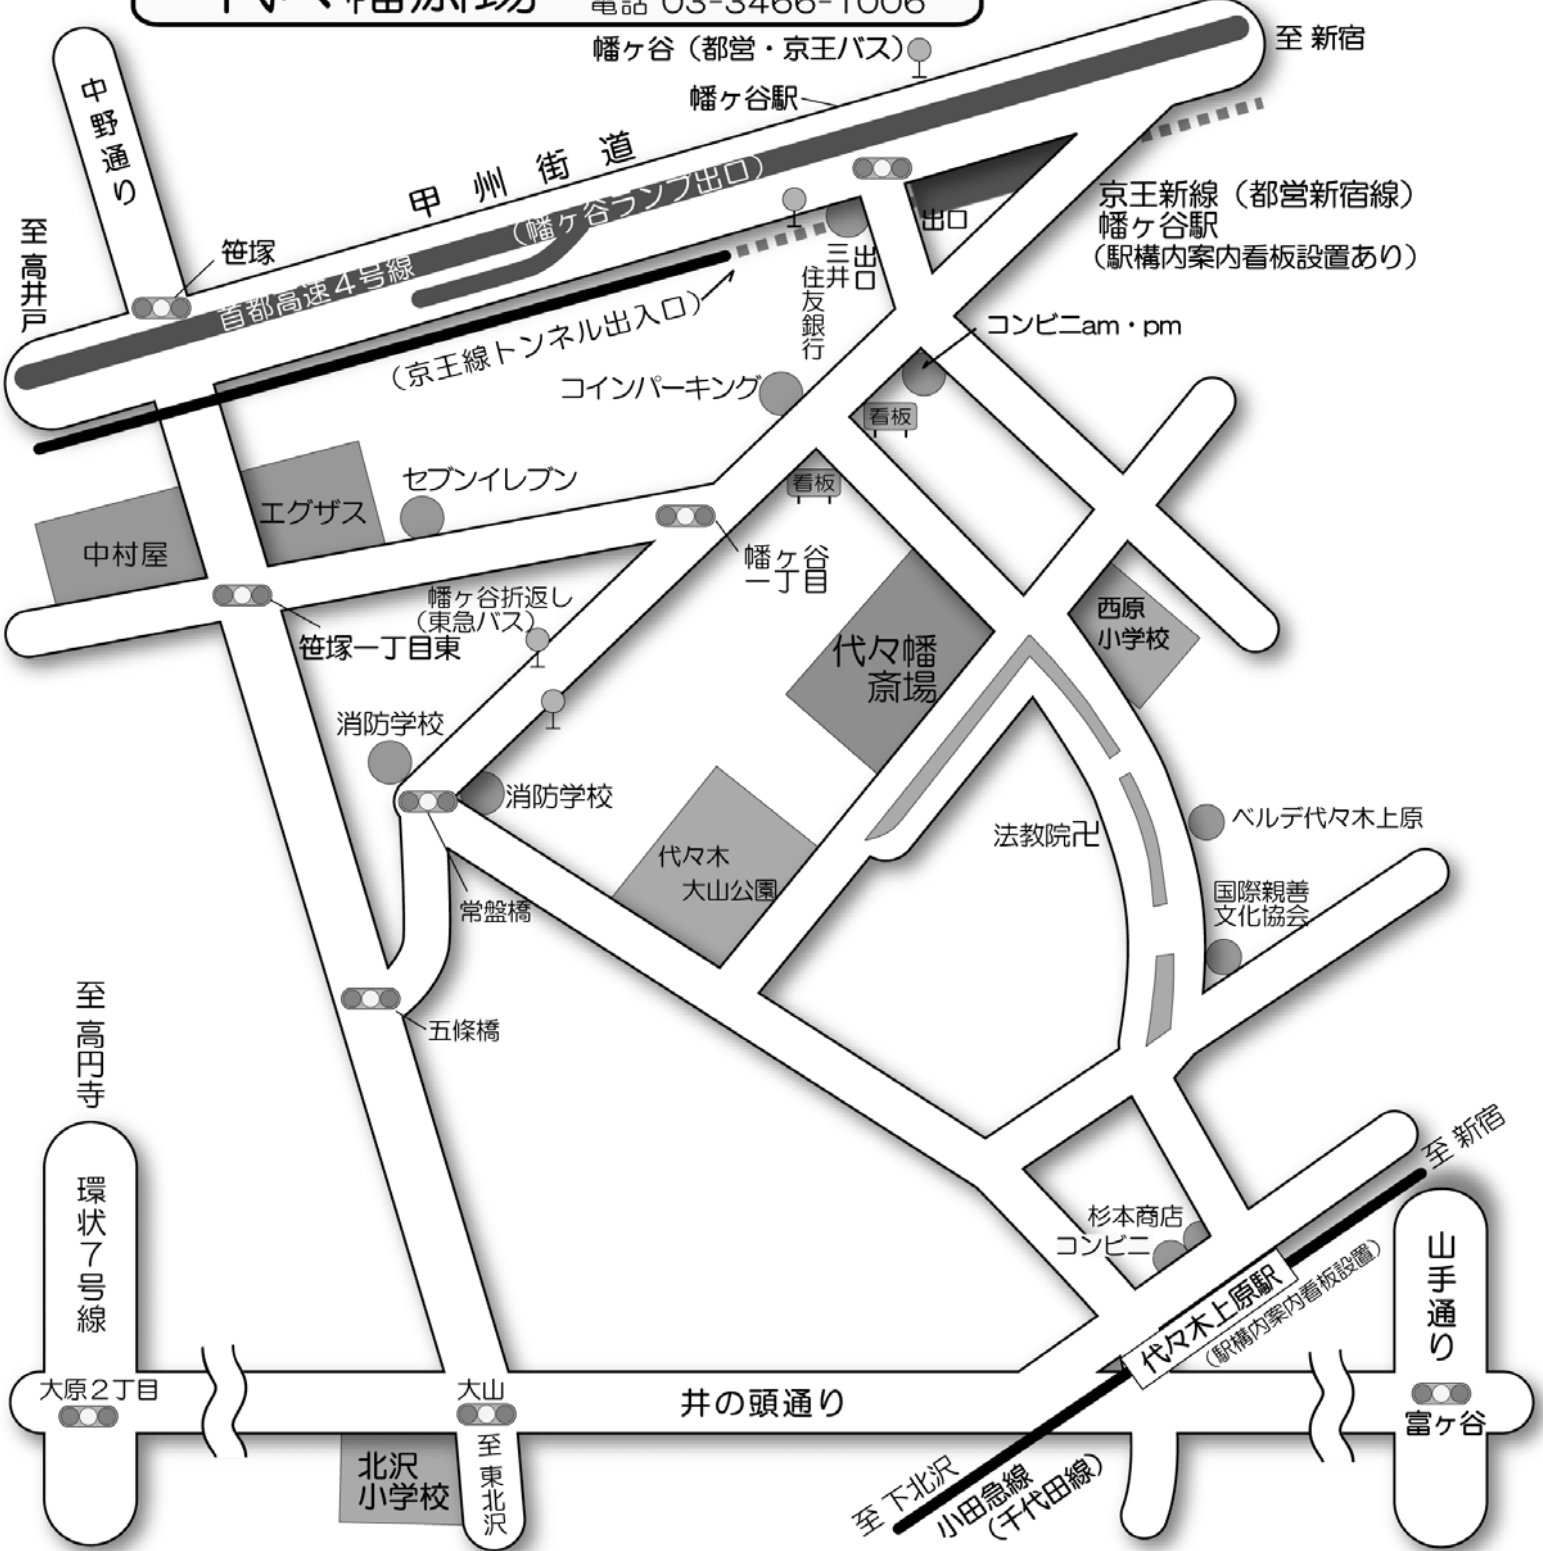

代々幡斎場

東京都西原2-42-1
電話 03-3466-1006

- 京王新線 — 幡ヶ谷下車、南口出口より 徒歩6分
- 小田急線・東京メトロ千代田線 代々木上原駅下車、北口1出口より 徒歩20分
- 都営バス (渋谷～阿佐ヶ谷) } — 幡ヶ谷下車 徒歩6分
- 京王バス (渋谷～中野) } — 幡ヶ谷下車 徒歩6分
- 東急バス (渋谷～幡ヶ谷折返し) — 幡ヶ谷折返し下車 徒歩5分
- TAXI 新宿駅南口よりタクシーで 約ワンメーター～1,000円前後